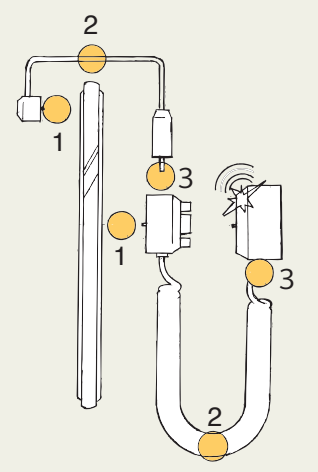

セキュリティ機能

盗難を抑止するLEDの点灯・点滅。

機器が展示された状態では、LEDが7秒に1回青色に点滅し、ユーザーが展示商品を手にとるとLEDは点滅から点灯に変わります。ユーザーの動作によってLED表示が変化することでセキュリティ機能の作動を示唆するため、盗難を抑止する効果を発揮します。

展示商品に合わせてセキュリティ機能を設定可能。 [PAT.P]

センサーを最大4箇所*まで取付けること可能です。ケーブル差込端子が4箇所あるので展示商品の大きさや形状により、センサーの数や取付位置を変えることができます。センサーを最適な位置に必要な数を取付けることができ、展示商品に合わせてセキュリティ機能を高めることができます。

*充電用ケーブルを接続した場合、センサー取付は最大3箇所になります。

セキュリティ機能

異常を知らせる警告音とLEDの点滅。

センサーが外されたり、ケーブルが切断されるなどの異常を検知すると、警告音が鳴りLEDが点滅して異常を知らせます。

アラーム作動条件

以下のような場合に警告音が鳴り、LEDが点滅します。

- 1. センサーが外される。
- 2. ケーブルが切断される。
- 3. コネクタが外される。

セールスプロモーション機能

シンプルな配線でスマートなディスプレイ。常時充電も可能。

展示商品との接続と充電は1本のケーブルで同時に行えるため、多くの配線が必要とせずにスマートな商品展示が可能。展示商品のバッテリー切れの心配もありません。

展示向きはタテ・ヨコ自在。

タテ・ヨコ位置両方に対応したスマートフォンなどの特長を、展示スタイルからも表現できるよう、サークドックはタテ・ヨコ向きどちらにも自由に展示できます。

シンプルな配線

常時充電